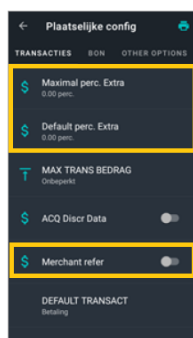

WACHTWOORD: de laatste 4 cijfers van het serienummer (achterop de terminal)

New 9220- Fooi / Referentie / Tickets

Start Loyalpay App

1.1 Administratie

1.2 Wachtwoord: 4 laatste cijfers van het S/N nummer

U kiest voor 'Plaatselijke Config'

1. Fooi: Max Perc aanpassen naar 99,99

2. Referentie: met deze optie zal de referentie mee geprint worden op het betaalbewijs

3. Ticket: Kies hoeveel tickets u wenst te printen