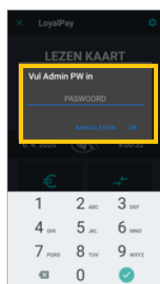

WACHTWOORD: de laatste 4 cijfers van het serienummer (achterop de terminal)

New 9220- Fooi / Referentie / Tickets

Start Loyalpay App

1.1 Administratie

1.2 Wachtwoord: 4 laatste cijfers van het S/N nummer

U kiest voor 'Plaatselijke Config'

1. Fooi: Max Perc aanpassen naar 99,99

2. Referentie: met deze optie zal de referentie mee geprint worden op het betaalbewijs

3. Ticket: Kies hoeveel tickets u wenst te printen