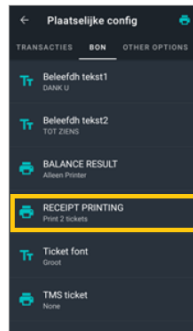

WACHTWOORD: de laatste 4 cijfers van het serienummer (achterop de terminal)

New 9220- Fooi / Referentie / Tickets

Start Loyalpay App

1.1 Administratie

1.2 Wachtwoord: 4 laatste cijfers van het S/N nummer

U kiest voor 'Plaatselijke Config'

1. Fooi: Max Perc aanpassen naar 99,99

2. Referentie: met deze optie zal de referentie mee geprint worden op het betaalbewijs

3. Ticket: Kies hoeveel tickets u wenst te printen