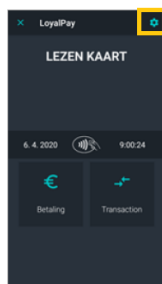

WACHTWOORD: de laatste 4 cijfers van het serienummer (achterop de terminal)

New 9220- Fooi / Referentie / Tickets

Start Loyalpay App

1.1 Administratie

1.2 Wachtwoord: 4 laatste cijfers van het S/N nummer

U kiest voor 'Plaatselijke Config'

1. Fooi: Max Perc aanpassen naar 99,99

2. Referentie: met deze optie zal de referentie mee geprint worden op het betaalbewijs

3. Ticket: Kies hoeveel tickets u wenst te printen